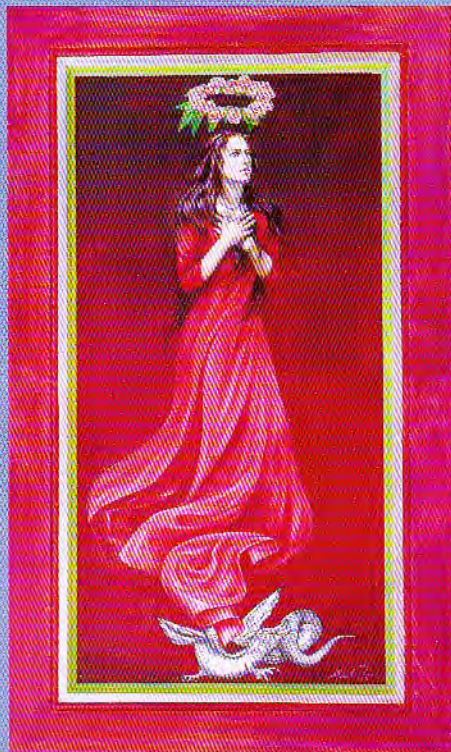

MARIA LA PLACA

ROSA ALBA, ROSA RUBEA

Catálogo de Obras

ROSA ALBA, ROSA RVBEA (tapa) Óleo / lienzo	76x101cm
PROMETEO Óleo/cartón	64x106cm
PORTA LUCIS Óleo/lienzo	120x120cm
GRATIÆ Y SUBLIMATIO Díptico, óleo/lienzo	160x80cm
OMNIA AB UNO Óleo/cartón	64x106cm
AURORA CONSURGENS Óleo/tela estampada	110x140cm
INMACULADA Óleo/lino	76x101cm
ANUNCIACIÓN Óleo/cartón	64x101cm
EL ESPÍRITU DE LA SAL Míxta/cartón	90x90cm
FIRMAMENTO DE ESTRELLAS FIJAS Óleo/lienzo	60x110cm
IRIS ALLAMANDA Óleo/lienzo	60x110cm
ROSA CELESTE Óleo/lienzo	71x90cm
ALMA DEL MUNDO Óleo/lienzo	140x60cm
CANTO DE LOS PECES Óleo/lienzo	76x61cm
ARCO IRIS (del I al VII) Óleo/madera	30x50cm

ANUNCIACION Óleo/cartón 64x101cm

OMNIA AB UNO Óleo/cartón 64x101cm

PROMETEO Óleo/cartón 64x101cm

ANUNCIACIÓN Óleo/cartón 64x101cm

OMNIA AB UNO Óleo/cartón 64x101cm

PROMETEO Óleo/cartón 64x101cm

GRATIS Y SUBLIMATIO Diptico, óleo/lienzo 160x80cm