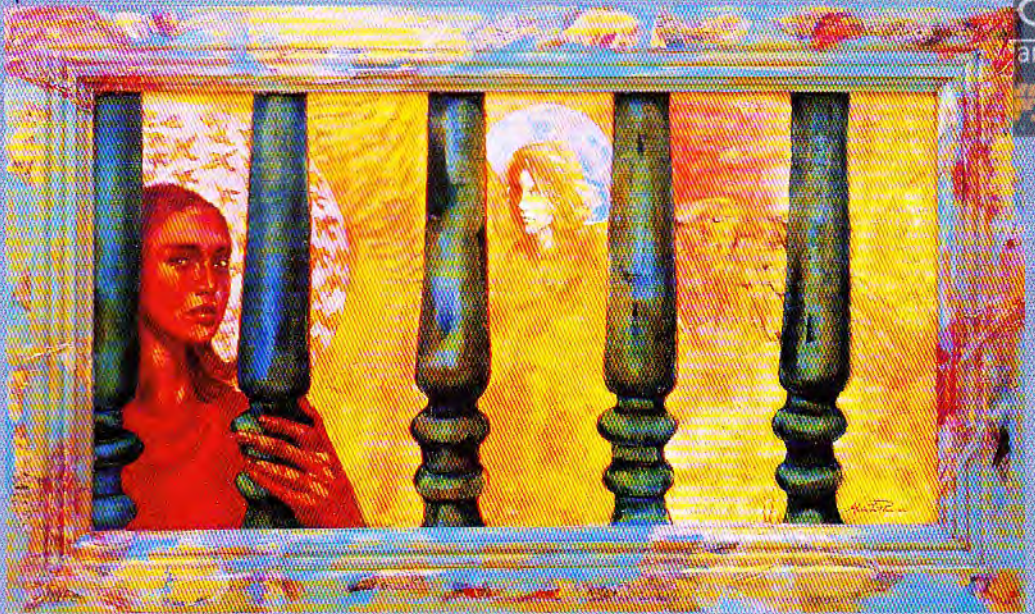

MARIA LA PLACA

ROSA ALBA, ROSA RUBEA

Catálogo de Obras

ROSA ALBA, ROSA RVBEA (tapa) Óleo / lienzo	76x101cm
PROMETEO Óleo/cartón	64x106cm
PORTA LUCIS Óleo/lienzo	120x120cm
GRATIÆ Y SUBLIMATIO Díptico, óleo/lienzo	160x80cm
OMNIA AB UNO Óleo/cartón	64x106cm
AURORA CONSURGENS Óleo/tela estampada	110x140cm
INMACULADA Óleo/lino	76x101cm
ANUNCIACIÓN Óleo/cartón	64x101cm
EL ESPÍRITU DE LA SAL Míxta/cartón	90x90cm
FIRMAMENTO DE ESTRELLAS FIJAS Óleo/lienzo	60x110cm
IRIS ALLAMANDA Óleo/lienzo	60x110cm
ROSA CELESTE Óleo/lienzo	71x90cm
ALMA DEL MUNDO Óleo/lienzo	140x60cm
CANTO DE LOS PECES Óleo/lienzo	76x61cm
ARCO IRIS (del I al VII) Óleo/madera	30x50cm

ANUNCIACION Óleo/cartón 64x101cm

OMNIA AB UNO Óleo/cartón 64x101cm

PROMETEO Óleo/cartón 64x101cm

ANUNCIACIÓN Óleo/cartón 64x101cm

OMNIA AB UNO Óleo/cartón 64x101cm

PROMETEO Óleo/cartón 64x101cm

GRATIS Y SUBLIMATIO Diptico, óleo/lienzo 160x80cm

AURORA CONSURGENS Óleo/tela estampada 110x140cm

PORTA LUCIS Óleo/lienzo 120x120cm
Fotografía: Aldo Cardozo

Desde 1986 ha realizado numerosas exposiciones individuales y colectivas. Este año ha presentado su exposición itinerante Amazonas en Madrid, Viena, y en el Latino Art Museum de California. Siendo distinguida con su obra Pachamama por el Latin Bussines Asociation de los Angeles, California.