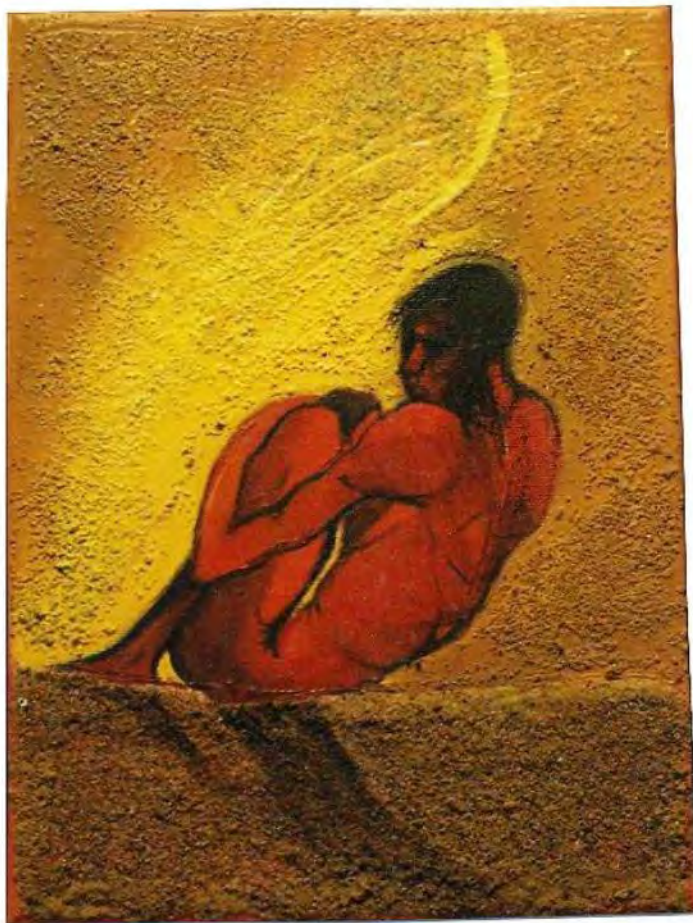

AUTORA: Patricia Mariaca
CODIGO: PM-07
TITULO: Atxaga
TECNICA: Mixta sobre madera
AÑO: 1995