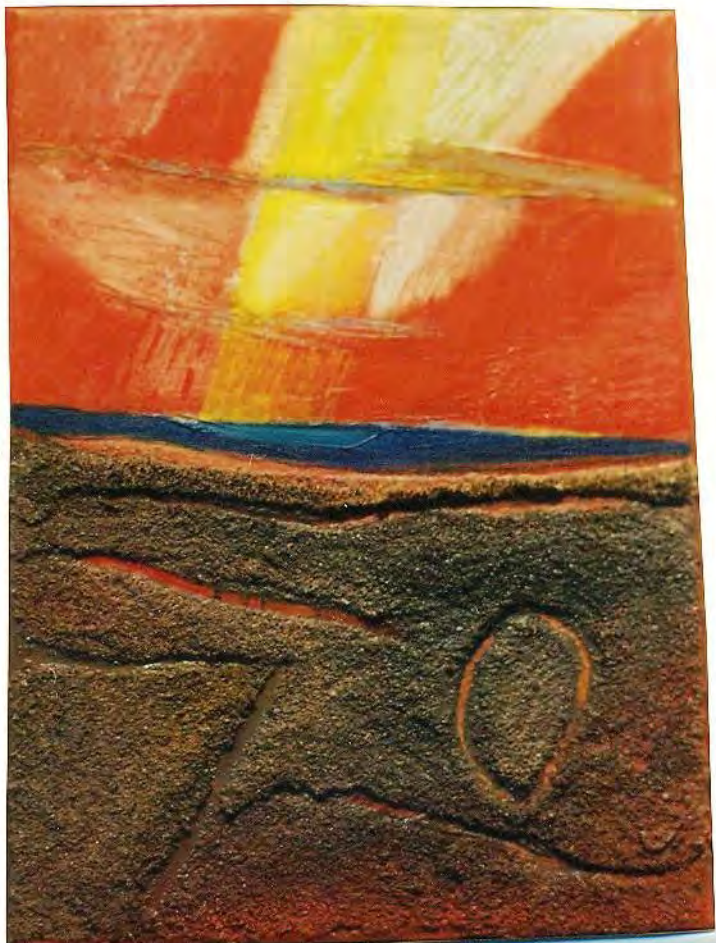

AUTORA: Patricia Mariaca
CODIGO: PM-010
TITULO: Arena
TECNICA: Mixta sobre madera
AÑO: 1995