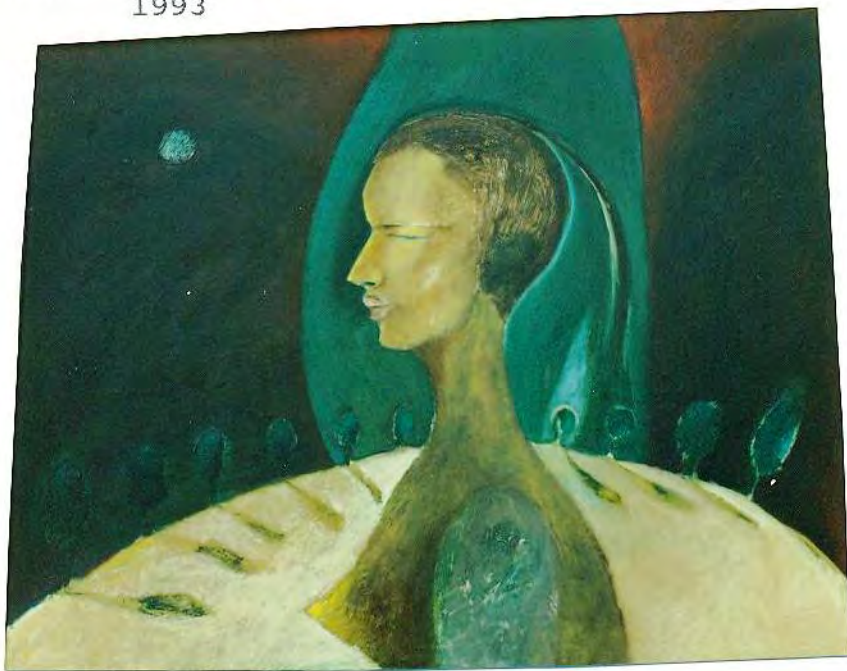

P A T R I C I A M A R I A C A

(2 1 F O T O G R A F I A S)

AUTORA: Patricia Mariaca
CODIGO: PM-01
TITULO: En el bosque
TECNICA: Oleo sobre lienzo
DIMENSIONES: 79 x 98 cm
AÑO: 1993

AUTORA: Patricia Mariaca
CODIGO: PM-02
TITULO: Pre-histórico
TECNICA: Oleo/mixta sobre madera
DIMENSIONES: 80 x 41.5 cm
AÑO: 1994

AUTORA: Patricia Mariaca
CODIGO: PM-03
TITULO: Con tu pelo revuelto y oscuro
TECNICA: Oleo sobre lienzo
DIMENSIONES: 130 x 130 cm
AÑO: 1993

AUTORA: Patricia Mariaca
CODIGO: PM-04
TITULO: Tenía los ojos de cielo azulado
TECNICA: Oleo sobre lienzo
DIMENSIONES: 130 x 130 cm
AÑO: 1993

AUTORA: Patricia Mariaca
CODIGO: PM-05
TITULO: Por el sendero lunado
TECNICA: Oleo sobre lienzo
DIMENSIONES: 150 x 130 cm
AÑO: 1993

Patricia Mariaca
PM-05
Por el sendero lunado
Oleo sobre lienzo
1993

AUTORA: Patricia Mariaca
CODIGO: PM-06
TITULO: Tiembla y estalla la fiesta nocturna
TECNICA: Oleo sobre lienzo
DIMENSIONES: 130 x 130 cm
AÑO: 1993